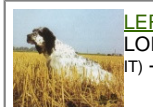

LIA 1996-05-02 (F) LOI ST540348 -
tricolore

LINUS 1992-01-22 (M)
LOE 0888377 - lemon

NAS DE LEKUEDER (F) LOE
0814933

LERRY 1997-02-14 (M)
LOI ST555862 (Ch GQ, Ch
IT) - bluebelton

ANI 1994-05-02 (F) LOI
ST503681 (Ch. Ital. Lav.) -
lemon