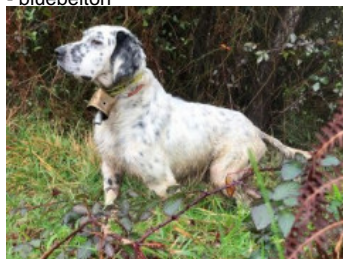

EGIZABAL DIRK

2020-05-07 (M) LOE 985113004158882

Couleur : Tricolor (tricolore)

[fiche affixe](#)

Père
[DENDABERRI SION](#)
 2015-10-01 (M)
 LOE
 (Ch IT , Tr)
 - bluebelton

[DENDABERRI JAI](#) 2007-03-12 (M)
 LOE 1704343 (TrCP, TrPR, TrBC) -
 bluebelton

[DENDABERRI PEGGI](#) 2013-06-01 (F)
 LOE - lemon

[PALAZIENSIS RAMBO](#) 1999-11-01
 (M) LOI LO0060896 (Ch W0F/ICH, IT T,
 ITF, Camp. Tr. (Ch GQ), CH(ES)T, CH(GB)T) -
 lemon

[UMBLANA DEL CAVALDROSSA](#)
 2000-06-01 (F) LOI LO0336882 -
 bluebelton