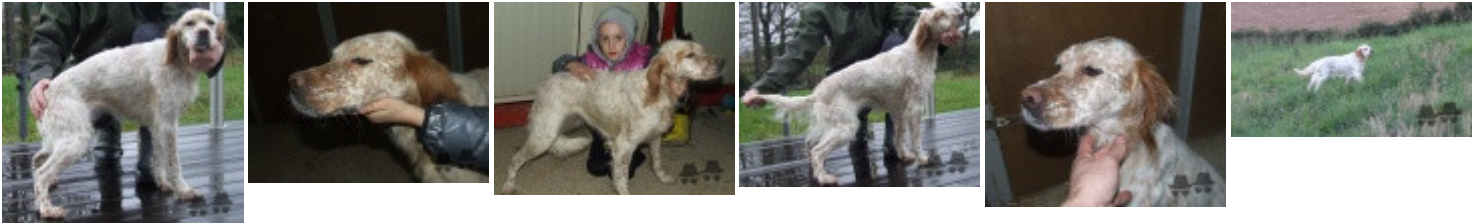

Mère <u>AURA DES SAULAIES DU HELLES</u> 2005-04-10 (F) LOF 181242/35815 - tricolore	<u>O'NAPPO</u> 1998-04-02 (M) LOF 142253/25285 (TR) - tricolore	<u>ECLAIR DE KERGONAN</u> 1989-06-14 (M) LOF 99850/13926 (TR) - lemon	<u>CHRIS DE ROCHE VILAINE</u> 1987-06-01 (M) LOF 91603/12363 - lemon	
	<u>RUBIS</u> 2000-01-13 (F) LOF 152309/28283 (TR) - lemon	<u>JELLY DE ROSE BLEUETTE</u> 1994-04-10 (F) LOF 122180/22853 (TAN) - tricolore	<u>EL-DIABLO DE ROSE BLEUETTE</u> 1989-07-16 (M) LOF 101032/14335 - tricolore	<u>BALIE DE L'OREE DU BOIS</u> <u>BECASSES</u> 1986-07-31 (F) LOF 89020/13785 (TR) - tricolore
		<u>NEGUS DE ROSE BLEUETTE</u> 1997-09-08 (M) LOF 140097/23153 - bluebelton	<u>FANZI DU VAL CLAIR</u> 1990-04-04 (M) LOF 103465/14804 (TR, CH P, CH CS) - bluebelton	
		<u>LAURA</u> 1995-06-16 (F) LOF 129068/22854 (TR) - lemon	<u>GINI DE ROSE BLEUETTE</u> 1991-04-03 (F) LOF 107565/18221 (CHCS) - lemon	
			<u>ECLAIR DE KERGONAN</u> 1989-06-14 (M) LOF 99850/13926 (TR) - lemon	
			<u>GALIA DU ROCH TREDUDON</u> 1991-05-31 (F) LOF 109640/19893 (TAN) - tricolore	

Eleveur : MAILHEBAU CLAUDE / Propriétaire : Maxime Cluzel
Cotation : 1
Tatouage : 2FFP277
Sang italien (estimation) : 56 %
Estimation des points au pédigrée : 19

Note : les données ne sont pas garanties. Elles ont été entrées par les membres sans garantie d'exactitude.