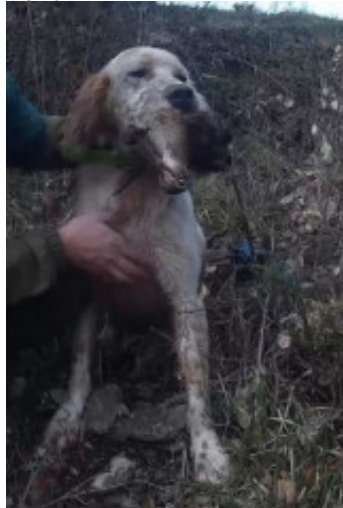

DENDABERRI YUPI

2021-01-25 (M) LOE 2607634
 Couleur : Blanco y negro (bluebelton)
[fiche affixe](#)

hosted by setter-anglais.fr

Père
DENDABERRI PONTXO
 2013-07-16 (M)
 LOE
 - lemon

BUHO DEL ALTO PAS 2009-04-02
 (M) LOE 1871491 (Ganador PAN Nacional
 Setter Club 2010) - lemon