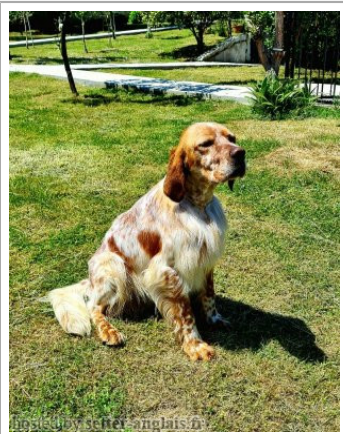

ARES

2020-12-20 (M) JR710128ES
Couleur : Fau.PBl.Env. (lemon) / Dyspl. : A

<p>Père TONI 2019-07-28 (M) JR709571ES - bluebelton</p>	<p>GANDINO DEL ZAGNIS 2016-04-11 (M) LOI LO1683584 - lemon</p>	<p>GANDI ZAGNI DEL DUDA 2014-05-11 (M) JR705563 - lemon</p>	<p>NOSFERATUS DI VAL DI CHIANA 2007-07-10 (M) LOI LO0867580 (Camp. Soc., CH GQ) - bluebelton</p>
	<p>MERCEDES (F) JR703917ES</p>	<p>DINA DEL ZAGNIS 2013-10-05 (F) LOI LO13156866 - bluebelton</p>	<p>ZARA RAJKAL 2011-08-29 (F) JR704257ES - lemon</p>
<p>Mère NERA 2017-01-02 (F) JR706781</p>	<p>KAPO' 2003-11-10 (M) LOI LO0439835 (Ch IT GQ) - bluebelton</p>	<p>NERO 1997-03-29 (M) LOI LO9817889 (Ch T, Ch GQ) - bluebelton</p>	<p>KYBA 1998-01-01 (F) LOI LO98118951 - lemon</p>
	<p>LUNA (F) JR702013ES (CH EU) - bluebelton</p>	<p>BECKHAM 2002-06-16 (M) LOI LO02143991 (Camp. Tr. (Ch GQ) Camp. Ital. Lav. Camp. Int. Lav.) - tricolore</p>	<p>KEDI 1998-03-03 (F) JR701646ES - bluebelton</p>
<p>NOSFERATUS DI VAL DI CHIANA 2007-07-10 (M) LOI LO0867580 (Camp. Soc., CH GQ) - bluebelton</p>	<p>KAPO' 2003-11-10 (M) LOI LO0439835 (Ch IT GQ) - bluebelton</p>	<p>KYBA 1998-01-01 (F) LOI LO98118951 - lemon</p>	<p>BREAK 1996-12-03 (M) LOI ST553198 (Trialer GQ) - bluebelton</p>
	<p>ZANA RAJKAL 2011-02-13 (F) JR704264ES - lemon</p>	<p>KEDI 2003-08-10 (F) LOI LO0411752 - bluebelton</p>	<p>LAIKA 1997-11-18 (F) LOI LO98108566 - bluebelton</p>
<p>CIELO SIRTOUÉ (M) BEK 084523 (CH/GR)GQ CHR.S.T) - White orange</p>	<p>BESINO'S PANTHOS 2007-08-15 (M) BEK 075540 (CH GQ, CH IT) - bluebelton</p>	<p>ASIA SIRTOUÉ (F) BEK 055525 - White orange</p>	<p>DIEGO 2004-03-26 (M) LOI 04/108592 - tricolore</p>
	<p>DEA (F) JR701677ES</p>	<p>ZENEYA II RAJKAL (F) JR700776ES</p>	