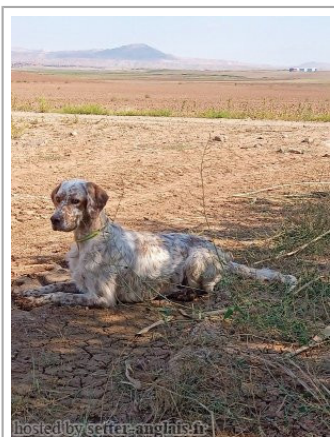

**ARLY**

2021-03-23 (F) KIF-ES-4943  
Couleur : Fau.PBl.Env. (lemon)

hosted by setter-anglais.fr

Père  
**HORIO DES MIROIRS D'AUTOMNE**  
2012-06-26 (M)  
LOF 223327/38473  
(TR)  
- bluebelton

**EPAIR DE L'ECHO DE LA FORET**  
2009-06-20 (M) LOF 203978/34180  
(TR) - bluebelton

**CAYENNE DE LA FORÊT DE LA  
BRETESCHE** 2007-06-04 (F) LOF  
192128/38718 (TR) - lemon

**PAIPER** 2005-01-10 (M) LOI  
LO0580213 (Ch. Ital. Lav., CH GQ, Ch. Int.  
Lav.) - bluebelton

**SAÏDA DE L'ECHO DE LA FORET**  
2001-07-01 (F) LOF 160674/30214  
(CH A, CH CS) - lemon