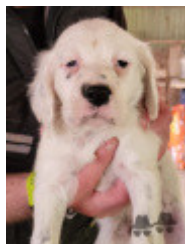

Mère <u>NIKA DE SIERRA BADAYA</u> 2016-10-08 (F) LOE 2346350 - bluebelton	<u>ELUR DE SIERRA BADAYA</u> 2012-10-21 (M) LOE 2117945 - lemon	<u>NERON DE UGARTEBETXI</u> (M) LOE 1664079 - tricolore	<u>TITO</u> 1998-06-08 (M) LOE 1109111 (TrGB(E.02)) - lemon	
	<u>FIOMA</u> 2011-07-16 (F) LOE 2052030	<u>UCLA DE SOSOBAL dite LILO</u> 2005-09-28 (F) LOE 1568693 (Tr cp becasas) - bluebelton	<u>VIRKA DELLA GEMINIOLA</u> 2003-01-02 (F) LOI LO0348294 - bluebelton	<u>KEN</u> 1998-05-10 (M) LOE 1167659 (Champion, Trialer GQ) - lemon
		<u>EMERSON</u> (M) LOE 1880814	<u>FUSTA DE SOSOBAL</u> (F) LOE 127599	
		<u>DENDABERRI JINA dit TRASLOSMONTES JINA</u> 2007-11-20 (F) LOE E1718827 - bluebelton	<u>GAYANGOS ZAR</u> (M) LOE 1340604 - tricolore	
			<u>MOLLARRI ALAI</u> 2011-04-10 (F) LOE 1242614 - lemon	
			<u>KAPO</u> 2003-11-10 (M) LOI LO0439835 (Ch IT GQ) - bluebelton	
			<u>DENDABERRI FURIA</u> (F) LOE 1423396	

Eleveur : Ion Ander Goikoetxeaundia / Propriétaire : Iñasio Irazustabarrena
Sang italien (estimation) : 60 %
Estimation des points au pédigrée : 1

Note : les données ne sont pas garanties. Elles ont été entrées par les membres sans garantie d'exactitude.