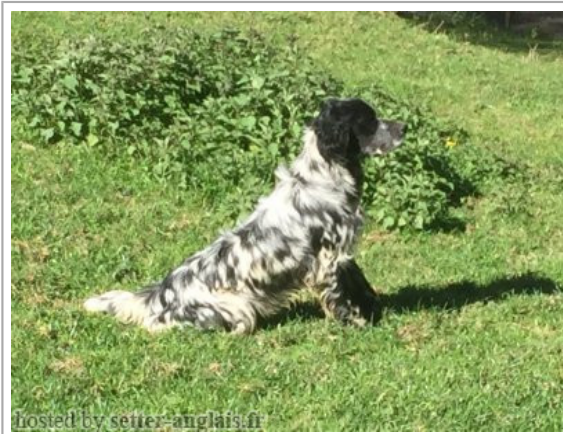

RIO

2021-07-13 (M) LOE 2597776

Couleur : Blanco y negro (bluebelton) / Dyspl. : A

Père
DENDABERRI POL
 2013-06-10 (M)
 LOE 2152566
 - bluebelton

DENDABERRI JAI 2007-03-12 (M)
 LOE 1704343 (TrCP, TrPR, TrBC) -
 bluebelton