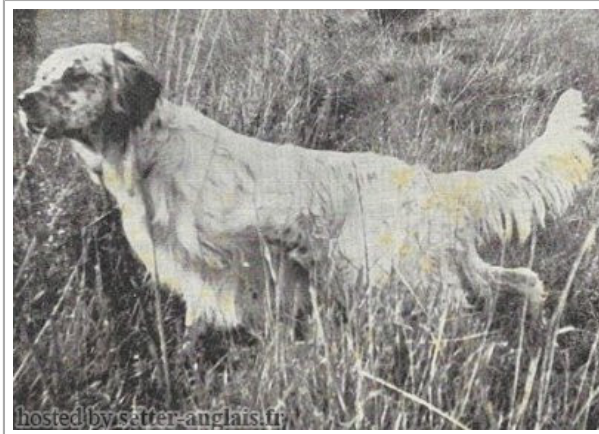

QUARIS DI BELLOSGUARDO

1961-06-27 (M) LOI 12260.61

Couleur : Noi.Mar.Fau.PBl.Env (tricolore) / Titres : Ch L
[fiche affixe](#)

<p>Père</p> <p>VAVA DEL TIDONE 1959-07-02 (M) LOI ST8123 (Ch L Ch Int) - bluebelton</p> 	<p>BRICK DEL ROVERE 1956-10-16 (M) LOI 3898.56 (CH L CHINT) - bluebelton</p> 	<p>RAF2 1949-04-25 (M) LOI 69730.49 (CH L CHINT) - bluebelton</p>	<p>LORD23 (M) LOI (Chlr)</p>
	<p>GLEE DEL TIDONE 1954-02-27 (F) LOI 2197.55 (recommandée) - bluebelton</p>	<p>SONIA DEL ROVERE 1951-08-15 (F) LOI 89082.51 (CH L CHINT) - liver</p> 	<p>TELL68 1945-07-18 (M) LOI 60430.48 (Ch L Ch IT) - bluebelton</p> 
<p>Mère</p> <p>CRISMANI CORA 1957-10-20 (F) LOI 6828.59 (CHL) - tricolore</p> 	<p>CRISMANI BLACK 1954-06-28 (M) LOI 1683.54 (CH L CHINT)</p> 	<p>TICINENSIS HAPPY 1948 (M) LOI 62527.48 (Ch L Ch Int - Recommandé)</p> 	<p>QUERCIA DELLE MORENE 1947-09-07 (F) LOI 56609.47 (Ch L) - bluebelton</p> 
	<p>ASTRA 5 1953-03-23 (F) LOI ST219</p>	<p>DIVA DEL TIDONE 1947-06-05 (F) LOI 60165.47 (Ch L - Recommandé) - bluebelton</p> 	<p>FRAM29 (M) LOI 58968.48 (CH L CHINT)</p>
<p>Estimation des points au pédigrée : 50</p>	<p>TELL68 1945-07-18 (M) LOI 60430.48 (Ch L Ch IT) - bluebelton</p> 	<p>DERO 14 1941 (M) LOI 29536.41</p>	<p>ALFA 25 (F) LOI</p>
	<p>QUES DELLE MORENE 1947-09-07 (F) LOI</p> 	<p>DEA 35 1940 (F) LOI 28574.40</p>	<p>LEO DELLA ZARA 1940-11-15 (M) LOI 29564.41 - lemon</p>
	<p>LAMON TILL (M) LOI</p>	<p>LAMON DERO (M) LOI</p>	<p>LAMON SILVIA (F) LOI</p>
	<p>QUES DELLE MORENE 1947-09-07 (F) LOI</p> 	<p>LEO DELLA ZARA 1940-11-15 (M) LOI 29564.41 - lemon</p>	<p>ALFA 28° (F) LOI</p>