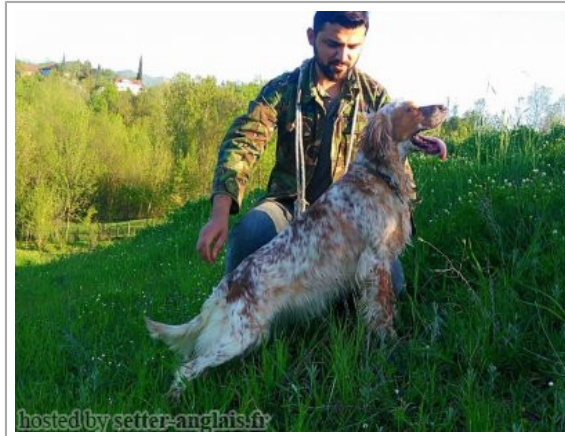

**TESH SETTER YETM??DÖRT**

(F) TR-ES-74  
Couleur : Fau.PBl.Env. (lemon)  
[fiche affixe](#)

hosted by setter-anglais.fr

**KALI** (M) TR-ES-99 - lemon

Père  
**ZITO SETTER YETM??DÖRT**  
(M)  
TR-ES-97  
- Orange Belton