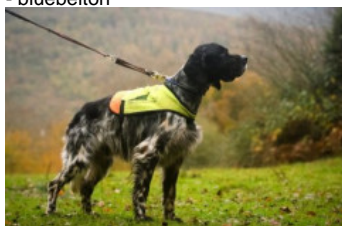

JOKER DE VILLACARMAGO

2021-08-10 (M) LOE 2606518
Couleur : Tricolor (tricolore)
[fiche affixe](#)

Père
OLAF REINA DEL PIRINEO
2015-08-12 (M)
LOE 2283352
(Vencedor XIV Máster CCBP)
- bluebelton

VIB DE LA MAZORRA (M) LOE
1485115 (TrPR(E.07), TrCp(E.08)) - liver