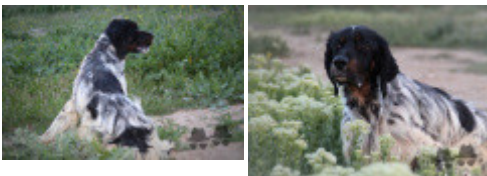

Eleveur : Ricardo Cornago. Setter de VillaCarmago. / Propriétaire : Diego Pons
Sang italien (estimation) : 85 %
Estimation des points au pédigrée : 17

Taux de consanguinité (estimation) : 1.5 %

RADENTIS SBRANCO (5,5,6,7,7 X 5,7,7) : 0.009079
RADENTIS GIAN (7,7,7,7,8 X 7,8,8,8,8) : 0.001343
RADENTIS D'ESPANA (6,6 X 6) : 0.001099
DECOR LOT (8,8,8,8,8,8,8,8,8 X 8,8,8,8,8) : 0.000916
ARNQ (8 X 5,5,6,6,7,7,8) : 0.000885
RADENTIS BORG (6,6,7,8,8,8,8 X 6,8,8,8) : 0.000610
ROVAL VIENNA (7 X 6,8,8,8) : 0.000427
DUN DEL MESCHIO (8,8,8,8,8 X 8,8) : 0.000275
DEM (7,8,8 X 7) : 0.000244
RALF DEL DIANELLA (6 X 8) : 0.000122
CRISMANI DIK (8 X 8,8,8) : 0.000092
NEDA DEL DIANELLA (8 X 8,8) : 0.000061
NYMPHE DE CAUSSE ET BRUYERE (8 X 8) : 0.000031

Note : les données ne sont pas garanties. Elles ont été entrées par les membres sans garantie d'exactitude.