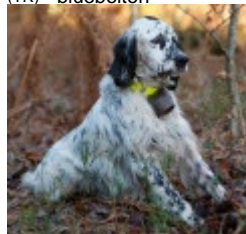

ETHAN

2009-06-24 (M) LOF 204234

Couleur : Fau. PBl.Env.Tru. (lemon)

Père
BANDY DU MOULIN DE L'ATLANTIQUE
2006-03-20 (M)
LOF 186283/30676
(TR)
- lemon

RHADES DE LA PASSEE DE L'EPERON 2000-04-28 (M) LOF 153394/24513 (TR, CH A) - lemon

HADES 1992-04-04 (M) LOF 113162/16828 (TR, CH A) - liver

ALMER
1984-04-03
(M) LOF
81739/9431
(CHQFS CHQFC)

CHCPC TR) - bluebelton

BECKY 1986-04-01 (F) LOF 85962/12942 (TR) - lemon

ASKAR DU PAYS BASQUE
1985-01-13 (M) LOF 81481/10118 (TR)
- bluebelton

CRACKEL DE L'ECHO DE LA FORET 1987-05-21 (F) LOF 91453/14745 (TR) - lemon

HERMINE DE L'ECHO DE LANVAUX
1992-05-20 (F) LOF 114828/19437
(TR) - lemon

OURAL DE L'ECHO DE LA FORET
1998-03-02 (M) LOF 141973/23012
(CHA-TR) - tricolore

IBOS DU VAL BARREAU
1993-08-20 (M) LOF 120246/17836 (TR, CH A) - tricolore

IENA DE L'ECHO DE LA FORET 1993-04-24 (F) LOF 117867/21315 (Ch A) - lemon

UZICK DE L'ECHO DE LA FORET
2003-06-01 (F) LOF 170800/33656 - tricolore

MIDINE DES BOIS GEMMES
1996-02-07 (F) LOF 131323/24625
(CHP-TR) - lemon

HYPER DE L'ECHO DE LA FORET
1992-01-01 (M) LOF 111469/16750 (CH T, CH A, TR GQ) - lemon

DAISY DE BÉHIGO
1988-06-11 (F) LOF 95406/15337 (TR, CH A) - lemon

MAGIC DU DOME ETOILE
1996-04-26 (M) LOF 131850/20893
(TR, CH A, CH P, CH T) - bluebelton

DAR DEL DIANELLA
1989-04-04 (M) LOF 109572/14922 (Ch P) - bluebelton

UDY DE L'ECHO DE LA FORET
2003-04-27 (M) LOF 169891/27763
(TR) - bluebelton

FIDJI 1990-08-25 (F) LOF 105660/18102 - bluebelton

NIRTIE DE L'ECHO DE LA FORET
1997-06-23 (F) LOF 138882/25781
(CHP CHA TR) - tricolore

HYPER DE L'ECHO DE LA FORET
1992-01-01 (M) LOF 111469/16750 (CH T, CH A, TR GQ) - lemon

Mère
CANDIE
2007-03-12 (F)
LOF 191047/38093
- bluebelton

IDOLE 1993-12-02 (F) LOF 120952/21094 - bluebelton

TEL 1999-06-23 (M) LOF 157562/24443 (TR, CH P) - bluebelton