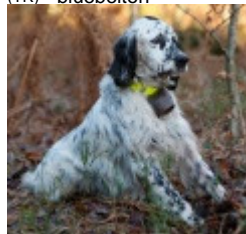

ETHAN

2009-06-24 (M) LOF 204234

Couleur : Fau. PBl.Env.Tru. (lemon)

Père
BANDY DU MOULIN DE L'ATLANTIQUE
2006-03-20 (M)
LOF 186283/30676
(TR)
- lemon

RHADES DE LA PASSEE DE L'EPERON 2000-04-28 (M) LOF 153394/24513 (TR, CH A) - lemon

HADES 1992-04-04 (M) LOF 113162/16828 (TR, CH A) - liver

ALMER
1984-04-03
(M) LOF
81739/9431
(CHQFS CHQFC)

CHCPC TR) - bluebelton

BECKY 1986-04-01 (F) LOF 85962/12942 (TR) - lemon

ASKAR DU PAYS BASQUE
1985-01-13 (M) LOF 81481/10118 (TR)
- bluebelton

CRACKEL DE L'ECHO DE LA FORET 1987-05-21 (F) LOF 91453/14745 (TR) - lemon

HERMINE DE L'ECHO DE LANVAUX
1992-05-20 (F) LOF 114828/19437
(TR) - lemon

QURAL DE L'ECHO DE LA FORET
1998-03-02 (M) LOF 141973/23012
(CHA-TR) - tricolore

IBOS DU VAL BARREAU
1993-08-20 (M) LOF 120246/17836 (TR, CH A) - tricolore

IENA DE L'ECHO DE LA FORET 1993-04-24 (F) LOF 117867/21315 (Ch A) - lemon

UZICK DE L'ECHO DE LA FORET
2003-06-01 (F) LOF 170800/33656 - tricolore

MIDINE DES BOIS GEMMES
1996-02-07 (F) LOF 131323/24625
(CHP-TR) - lemon

HYPER DE L'ECHO DE LA FORET
1992-01-01 (M) LOF 111469/16750 (CH T, CH A, TR GQ) - lemon

DAISY DE BÉHIGO
1988-06-11 (F) LOF 95406/15337 (TR, CH A) - lemon

UDY DE L'ECHO DE LA FORET
2003-04-27 (M) LOF 169891/27763
(TR) - bluebelton

MAGIC DU DOME ETOILE
1996-04-26 (M) LOF 131850/20893
(TR, CH A, CH P, CH T) - bluebelton

DAR DEL DIANELLA
1989-04-04 (M) LOF 109572/14922 (Ch P) - bluebelton

FIDJI 1990-08-25 (F) LOF 105660/18102 - bluebelton

NIRTIE DE L'ECHO DE LA FORET
1997-06-23 (F) LOF 138882/25781
(CHP CHA TR) - tricolore

HYPER DE L'ECHO DE LA FORET
1992-01-01 (M) LOF 111469/16750 (CH T, CH A, TR GQ) - lemon

IDOLE 1993-12-02 (F) LOF 120952/21094 - bluebelton

Mère
CANDIE
2007-03-12 (F)
LOF 191047/38093
- bluebelton

TELKA DE LA FUSILLIERE
2002-07-15 (F) LOF 166171/31340 - bluebelton