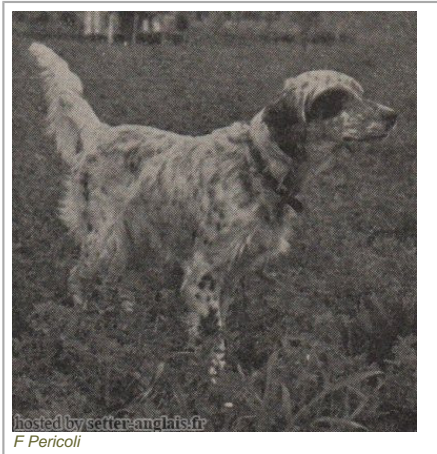

CRISMANI CORA

1957-10-20 (F) LOI 6828.59
 Color: Noi.Mar.Fau.PBl.Env (tricolore) / Qualifications: CHL
 Kennel

<p>Father <u>CRISMANI BLACK</u> 1954-06-28 (M) LOI 1683.54 (CH L CHINT)</p> 	<p><u>TELL68</u> 1945-07-18 (M) LOI 60430.48 (Ch L Ch IT) - bluebelton</p> 	<p><u>DERO 14</u> 1941 (M) LOI 29536.41</p>	<p><u>DICK DEL LIDO</u> (M) LOI 14815</p>
	<p><u>QUES DELLE MORENE</u> 1947-09-07 (F) LOI</p> 	<p><u>DEA 35</u> 1940 (F) LOI 28574.40</p>	<p><u>DEA 35</u> 1940 (F) LOI 28574.40</p>
<p>Mother <u>ASTRA 5</u> 1953-03-23 (F) LOI ST219</p>	<p><u>LAMON TILL</u> (M) LOI</p>	<p><u>LEO DELLA ZARA</u> 1940-11-15 (M) LOI 29564.41 - lemon</p>	<p><u>FELIX DEL ROVERE</u> 1933-04-22 (M) LOI 11703.33 (Ch L) - bluebelton</p>
	<p><u>QUES DELLE MORENE</u> 1947-09-07 (F) LOI</p> 	<p><u>ALA 28°</u> (F) LOI</p>	<p><u>LEO DELLA ZARA</u> 1940-11-15 (M) LOI 29564.41 - lemon</p>
		<p><u>LAMON DERO</u> (M) LOI</p>	<p><u>PAN 2</u> (M) LOI</p>
		<p><u>LAMON SILVIA</u> (F) LOI</p>	<p><u>EVA 8</u> (F) LOI</p>
			<p><u>LAMON GLADIATOR</u> 1939-01-01 (M) LOI 29773.41 (Ch L) - lemon</p>
			<p><u>BIRBA 6</u> (F) LOI</p>
			<p><u>LAMON EROS 2</u> (M) LOI</p>
			<p><u>LAMON GUP</u> (F) LOI</p>
			<p><u>FELIX DEL ROVERE</u> 1933-04-22 (M) LOI 11703.33 (Ch L) - bluebelton</p>
		<p><u>ALA 28°</u> (F) LOI</p>	<p> <u>NEDDA DEL ROVERE</u> 1939-04-04 (F) LOI 24664.40 - bluebelton</p>
			<p><u>PAN 2</u> (M) LOI</p>
			<p><u>EVA 8</u> (F) LOI</p>

Owner: Giuseppe Ammannati
 Vainqueur Coupe d'Europe GQ 1962
 Points in pedigree: 28

Estimated coefficient of inbreeding: 13 %

QUES DELLE MORENE (2 X 2) : 0.129883
DAISY DI VARESE (7,7,8 X 7,8) : 0.000183
DASCH (DI VARESE) (8,8,8 X 8,8) : 0.000031
ISLAY DUCHESS (8,8 X 8) : 0.000031