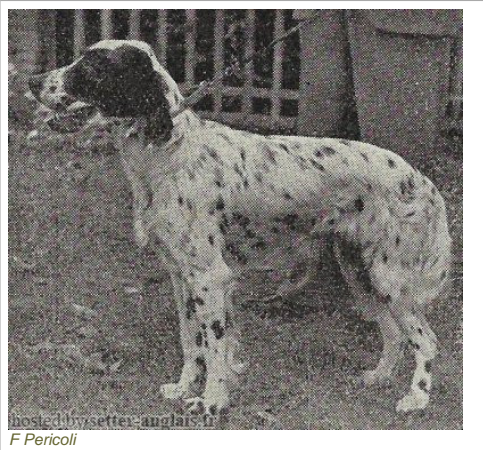

BRIGA

1953-04-16 (F) SHSB110336

Couleur : Noi.PBl.Env (bluebelton) / Titres : Recommandée

F Pericoli

Père <u>MINO DI BELLOSGUARDO</u> 1950 (M) LOI 75312.50	<u>ALL 2</u> (M) LOI 73063	<u>BORIS 2</u> (M) LOI	<u>RHINEFIELD RUFF</u> (M)	
		<u>TEA 10</u> (F) LOI	<u>NICLA</u> (F) LOI	
	<u>ZINA 2</u> (F) LOI 42706	<u>DAVID DEL VERONI</u> 1938 (M) LOI 22830.38	 <u>LABOR D'OREGINA</u> (M) LOI	<u>NICLA</u> (F) LOI
			 <u>LINGFIELD MYSTIC</u> 1933-04-13 (M) KCSB397QQ (Ch L - Recommandé) - bluebelton	<u>DIVA DI CAGLIO</u> 1933-05-23 (F) LOI 11978.33 - bluebelton
Mère <u>GAIA 2</u> 1951 (F) LOI 84113.51	<u>FULL 17</u> (M) LOI 51248	<u>LARA 9</u> (F) LOI	 <u>BRONI</u> 1935-03-25 (M) LOI 15155.35 - bluebelton	
		<u>MAGNUS DEL BREMBO</u> (M) LOI	<u>LISSA 2</u> (F) LOI	
	<u>KILI</u> (F) LOI 45148	<u>DIANA 126</u> (F) LOI	<u>ROLANDO DELLA BAITA</u> (M) LOI 26149	
		<u>DERO 18</u> (M) LOI ST8179	<u>ATTE 2°</u> (F) LOI 20200	
		<u>BORA 3</u> (F) LOI	<u>BIMBO DI SILVABELLA</u> (M) LOI	
		(Empty cell)	<u>LEDY 4</u> (F) LOI	
(Empty cell)	(Empty cell)	<u>BILLY</u> (M) LOI ST4984		
(Empty cell)	(Empty cell)	<u>LOLA 26</u> (F) LOI ST1779		
(Empty cell)	(Empty cell)	<u>BILL 6</u> (M) LOI		
(Empty cell)	(Empty cell)	<u>BORA 2</u> (F) LOI		