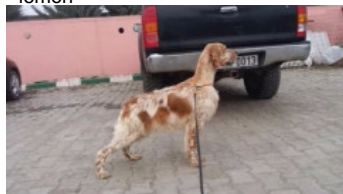

ADEL dite MUSTAFA POLAT TAN

2021-04-26 (F) KIF-ES-4981
Couleur : Noi.PBl.Env (bluebelton)

Père
DES ARCANES DE SCOLOPAX MORELLO
2016-06-28 (M)
LOF 245863
- lemon

NOLO DEL ZAGNIS 2012-07-05 (M)
LOI LO12129055 (CH GQ, CH IT, Camp. Ital. Lav. (CH T), Camp. Ripr., CH(I)B) - bluebelton