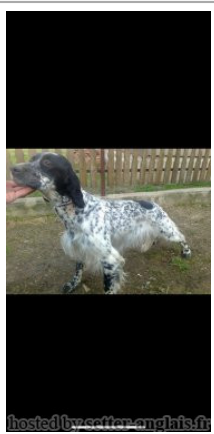

KISS CANESIS

(F) JR703398

[fiche affixe](#)

Père

NOSFERATUS DI VAL DI CHIANA

2007-07-10 (M)

LOI LO0867580

(Camp. Soc., CH GQ)

- bluebelton

**KAPO'** 2003-11-10 (M) LOI
LO0439835 (Ch IT GQ) - bluebelton**NERO** 1997-03-29 (M) LOI
LO9817889 (Ch T, Ch GQ) - bluebelton**GUFO DI VAL DI CHIANA**
1994-04-01 (M) LOI
ST514177 (Ch GQ) -
bluebelton**KELLI** 1992-06-18 (F)
LOI ST466220 -
bluebelton**VANGOGH DELL'AD MONTES**
1992-07-30 (M) LOI ST463291 (Camp.
Ripr.) - bluebelton**SARA** 1989-04-30 (F) LOI ST395811 -
bluebelton**NORD DI VAL DI CHIANA**
1992-01-03 (M) LOI ST454469
(Ch IT, CH GQ) - tricolore**BRENDA**
1994-04-25 (F) LOI
ST504832 -
bluebelton**DRIM** 1994-09-03 (M) LOI ST512563 -
bluebelton**KELLY DELLA STANDIANA**
1994-05-15 (F) LOI ST509416 (Camp.
Ripr.) - lemon**BREAK** 1996-12-03 (M) LOI
ST553198 (Trialer GQ) - bluebelton**LAIKA** 1997-11-18 (F) LOI
LO98108566 - bluebelton**KEDI** 2003-08-10 (F) LOI LO0411752
- bluebelton**BUSCH** 2001-12-16 (M) LOI
LO0253523 - lemon**FIERO** 1996-08-10
(M) LOI ST551356
(CHGQ, Ch ITF, Ch IB, Ch
ITT) - lemon**GENNY** 1993-05-01 (F) LOI
ST488320 - bluebelton**TARO DEI FELINI**
1994-05-26 (M) LOI
ST506181 (Ch Italie T, Ch IT T,
Camp. Tr. (Ch GQ)) - tricolore**RIPA** 1997-06-20 (F) LOI LO9828558
- lemon**IRENE** 1999-02-07 (F) LOI
LO99104159 - lemon**AZOR** 2001-03-29 (M) LOI
LO01115312 (Ch GQ) - bluebelton**GUFO DI VAL DI CHIANA**
1994-04-01 (M) LOI
ST514177 (Ch GQ) -
bluebelton**CLORIS** 1996-10-15 (F) LOI
ST553291 - bluebelton**PERLA DI VAL DI CHIANA**
2006-05-28 (F) JR701472ES -
bluebelton**CASSIOPEA DI VAL DI CHIANA**
2000-08-01 (F) LOI LO0126439 -
tricolore**TARO DEI FELINI**
1994-05-26 (M) LOI
ST506181 (Ch Italie T, Ch IT T,
Camp. Tr. (Ch GQ)) - tricolore**DESY** 1994-07-01 (F) LOI ST503143 -
bluebelton