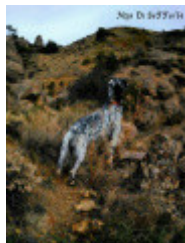

Note : les données ne sont pas garanties. Elles ont été entrées par les membres sans garantie d'exactitude.