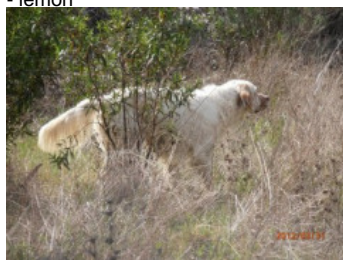

GEMA

2012-09-29 (F) LOP

Couleur : Blanco y naranja (lemon)

Père

RADENTIS PATO
2009-06-12 (M)
LOI LO106021
- lemon

RADENTIS INDIO 2006-01-12 (M)
LOI LO0653000 - lemon

AMBRA 2004-07-21 (F) LOI
LO0519780 - bluebelton