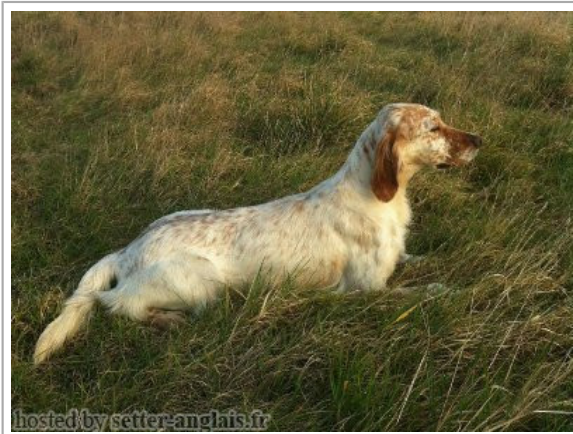

**CORA DU GRAND MANOT**

2007-09-20 (F) LOF 194533/38066  
Couleur : Fau.PBl.Env. (lemon)  
[fiche affixe](#)

Père <b>VIZIR</b> 2004-06-12 (M) LOF 176663/29157 - lemon	<b>SPOT DE L'ECHO DE LA FORET</b> 2001-01-01 (M) LOF 157409/25669 - lemon	<b>JORDY DE CODORNIS</b> 1994-01-05 (M) LOF 121290/18225 (TR) - bluebelton	 <b>COOL DE CODORNIS</b> 1987-08-02 (M) LOF 92622/12503 (CH IT, CH GQ) - bluebelton	
		<b>LAYA DE BÉHIGO</b> 1995-06-18 (F) LOF 127757/23448 (TR) - lemon	 <b>HYPER DE L'ECHO DE LA FORET</b> 1992-01-01 (M) LOF 111469/16750 (CH T, CH A, TR GQ) - lemon	
	<b>OXANE DU PLATEAU DES ERYTHRONES</b> 1998-09-30 (F) LOF 145715/29452 - tricolore	<b>HELLIOT DU MENEZ-LUZ</b> 1992-04-10 (M) LOF 113773/19010 (TR) - tricolore	 <b>BONZAÏ DU CLOS DES GRIVES</b> 1986-05-28 (M) LOF 86878/11205 (Ch qFS qFC T) - tricolore	<b>DASH DE JEANFLO</b> 1988-03-28 (F) LOF 94409/15255 (TR) - lemon
		<b>HERA DES LANDES DE SAIN BEL</b> 1992-03-17 (F) LOF 115881/20210 (TR) - bluebelton	 <b>ALTESSE DU MENEZ-LUZ</b> 1985-04-13 (F) LOF 82585/12860 (TR) - tricolore	<b>BUTUN DE KELERCUN</b> 1986-06-19 (M) LOF 88461/11433 (TR) - tricolore
Mère <b>UKRAINE DU GRAND MANOT</b> 2003-08-30 (F) LOF 173059/33196 - bluebelton	<b>MEZZO DE KERANLOUAN</b> 1996-06-11 (M) LOF 134471/21187 - tricolore	<b>GLENN DE COAT AN HAY</b> 1991-07-12 (M) LOF 109664/15841 - tricolore	 <b>BASSINO</b> 1985-01-06 (M) LOF 85287/10130 (CHQFC TR) - bluebelton	
		<b>IMOLA DE KERANLOUAN</b> 1993-10-15 (F) LOF 120781/21463 - lemon	<b>CORAIL DU MAS D'EYRAUD</b> 1987-05-16 (F) LOF 90375/14816 (CHP TR) - tricolore	
	<b>ROMY</b> 2000-03-09 (F) LOF 152512/28453 - lemon	<b>FANGIO</b> 1990-01-03 (M) LOF 103841/14640 (TR, CH P, CH T) - bluebelton	<b>GOEUTH DU BOIS DE LA FEUILLARDE</b> 1991-08-29 (M) LOF 110581/16204 - lemon	<b>HITA DE KERANLOUAN</b> 1992-02-20 (F) LOF 111833/19746 - tricolore
		<b>LALIE</b> 1995-05-04 (F) LOF 127118/22845 - liver	<b>ARNO DU BOIS D'EBENE</b> 1985-07-09 (M) LOF 83840/12488 (TR) - bluebelton	<b>SEPALE</b> 1981-03-09 (F) LOF 68754/8992 - bluebelton
		<b>FUMÉE DU VAL DES GRANGES</b> 1990-09-11 (F) LOF 106669/18538 (TR) - lemon		