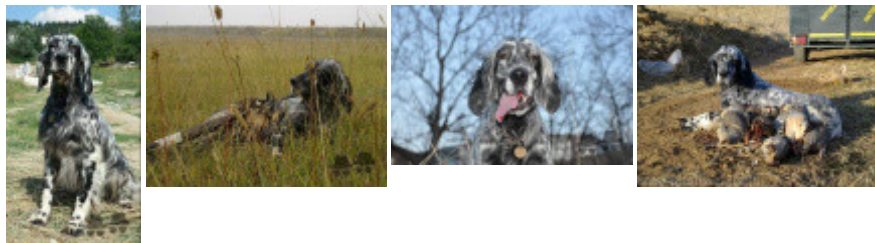

Note : les données ne sont pas garanties. Elles ont été entrées par les membres sans garantie d'exactitude.