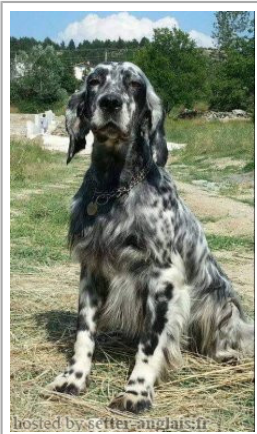

BENEK VOM KASTAMONU

2008-05-15 (F) LOF KIF-GSB-ES-0360

Couleur : Bluebelton / Dyspl. : A

[fiche affixe](#)

Père REX 2006-03-17 (M) - bluebelton 	DUMAN DEL MANGIA (M) LOF - bluebelton	inconnu	inconnu
		inconnu	inconnu
Mère ZEYNA 2006-05-10 (F) LOF - tricolore 	PIANGIANI'S TEK (M) TR-ES-12541 - tricolore 	inconnu	inconnu
		inconnu	inconnu
	ASYA (F) LOF - tricolore 	inconnu	inconnu
		inconnu	inconnu