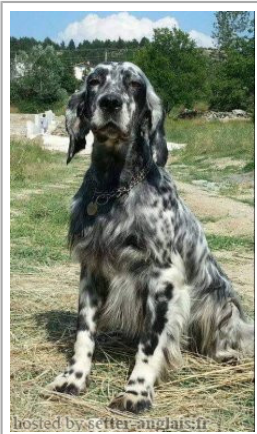

**BENEK VOM KASTAMONU**

2008-05-15 (F) LOF KIF-GSB-ES-0360

Couleur : Bluebelton / Dyspl. : A

[fiche affixe](#)

Père <b>REX</b> 2006-03-17 (M) - bluebelton 	<b>DUMAN DEL MANGIA</b> (M) LOF - bluebelton	inconnu	inconnu
		inconnu	inconnu
Mère <b>ZEYNA</b> 2006-05-10 (F) LOF - tricolore 	<b>PIANGIANI'S TEK</b> (M) TR-ES-12541 - tricolore 	inconnu	inconnu
		inconnu	inconnu
<b>ASYA</b> (F) LOF - tricolore 	<b>??LA</b> (F) - bluebelton	inconnu	inconnu
		inconnu	inconnu