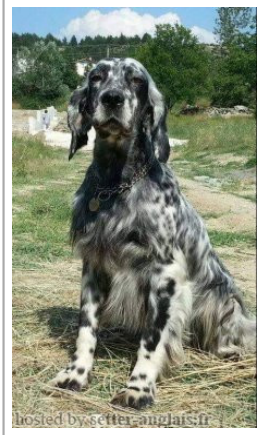

BENEK VOM KASTAMONU

2008-05-15 (F) LOF KIF-GSB-ES-0360
Couleur : Bluebelton / Dyspl. : A
[fiche affixe](#)

Père REX 2006-03-17 (M) - bluebelton 	DUMAN DEL MANGIA (M) LOF - bluebelton	inconnu	inconnu
		inconnu	inconnu
Mère ZEYNA 2006-05-10 (F) LOF - tricolore 	PIANGIANI'S TEK (M) TR-ES-12541 - tricolore 	inconnu	inconnu
		inconnu	inconnu
	ASYA (F) LOF - tricolore 	inconnu	inconnu
		inconnu	inconnu