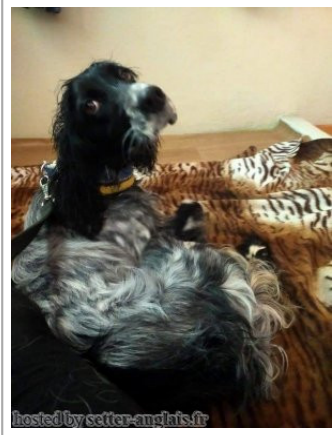

FELIX VOM KASTAMONU

2019-02-01 (F) LOF KIF-GSB-ES-1995
Couleur : Bluebelton / Dyspl. : A
[fiche affixe](#)

Père
FALCON DEL SENCANALI
2016-04-23 (M)
K?F-ES-1214
- bluebelton

IYO 2009-07-13 (M) LOI LO09143882
- bluebelton