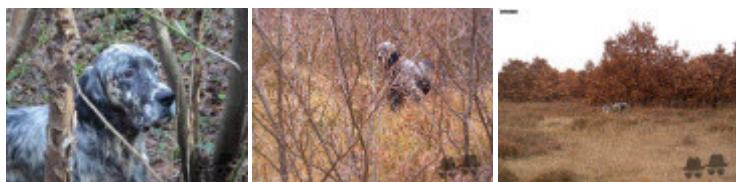

Note : les données ne sont pas garanties. Elles ont été entrées par les membres sans garantie d'exactitude.