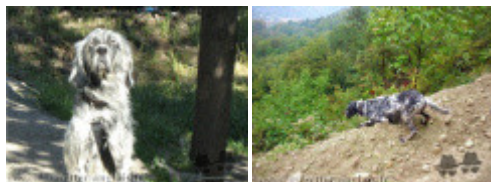

**REX**

2006-03-17 (M)  
Couleur : Bluebelton

Père <b>DUMAN DEL MANGIA</b> (M) LOF - bluebelton	inconnu	inconnu	inconnu	
		inconnu	inconnu	
	inconnu	inconnu	inconnu	
		inconnu	inconnu	
	Mère ??LA (F) - bluebelton	inconnu	inconnu	inconnu
			inconnu	inconnu
inconnu		inconnu	inconnu	
		inconnu	inconnu	