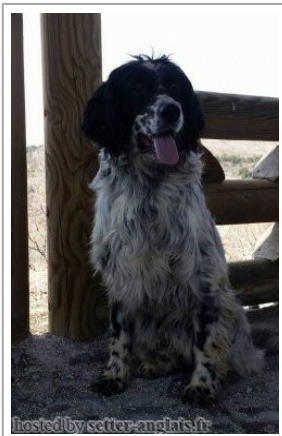

AKRON BEST DENIZLI

2012-05-17 (M) LOF KIF-ES-0602
Couleur : Bluebelton / Dyspl. : A

hosted by setter-anglais.fr

Père
ROKO DEL SEMENDRIA SETTERS
(M)
JR703736ES

FULL DI VALTRESINARO 2006-07-30
(M) LOI LO0736040 (Ch. L Cyprus, Ch. Int. L) - bluebelton

FRENK DEL DIANELLA 1997-09-27
(M) LOI LO9851974 (Ch L, Camp. Tr. (Ch GQ)) - tricolore

ERICA DI VALTRESINARO
2004-07-03 (F) LOI LO04131840 - bluebelton

JEFF OD BRESTOVACKA ELI
2005-06-30 (M) JR700808ES

VIKTORIA 2006-06-19 (F) JR700994