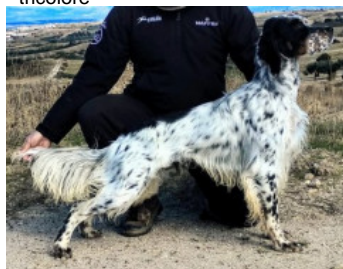

**DALLAS DEL SELMIK**

(M) LOE  
Couleur : Blanco y negro (bluebelton)  
[fiche affixe](#)

hosted by setter-anglais.fr

**MARC DEL FAENOR NI** 2012-10-01  
(M) LOE 2141505 (CH IT GQ) -  
bluebelton

Père  
**BOSTON DEL SELMIK**  
2017-08-25 (M)  
LOE 2395431  
(CH GQ)  
- tricolore

**QUEMA DE LA ARMUÑA** 2014-04-20  
(F) LOE 2208925 - tricolore

**MARK** 2011-06-14 (M) LOI  
LO11112072 (Tr GQ) - bluebelton

**SIMBA DEL FAENOR NI dite TACA**  
2008-10-29 (F) LOE 1865076 (Tr  
becadas) - MARRÓN/BLANCO