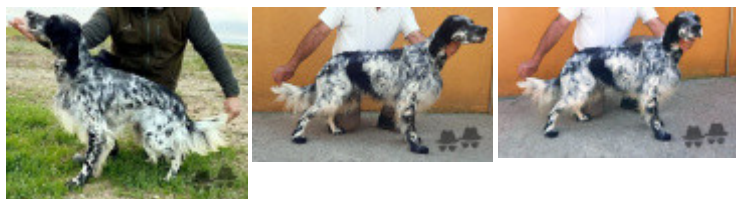

Mère <u>LEIOANDI DONA</u> (F) LOE - lemon	<u>NOLO DEL ZAGNIS</u> 2012-07-05 (M) LOI LO12129055 (CH GQ, CH IT, Camp. Ital. Lav. (CH T), Camp. Ripr., CH(I)B) - bluebelton	<u>GIAR D'ALERIA</u> 2008-11-15 (M) LOI LO09120198 (Camp. Soc., Ch. Ita. Lav.) - lemon	<u>LORD DEL ZAGNIS</u> 2002-09-30 (M) LOI LO02167262 (Ch. Ital. Lav., CH GQ, Ch. Int. Lav.) - lemon	
	<u>LEIOANDI NEONI</u> 2018-05-26 (F) LOE 2426818 - bluebelton	<u>ALCE DEL ZAGNIS</u> 2009-10-27 (F) LOI LO1054031 - lemon	<u>ZAC DEL ZAGNIS</u> 2004-02-08 (M) LOI LO04103934 - bluebelton	<u>MIMI' DEL ZAGNIS</u> 2004-02-08 (F) LOI LO04103900 - tricolore
		<u>NAOMO</u> 2012-10-03 (M) LOI LO12157965 (Ch. Ital. Lav., CH GQ) - bluebelton	<u>KAPO'</u> 2003-11-10 (M) LOI LO0439835 (Ch IT GQ) - bluebelton	<u>QUATTA</u> 2009-06-11 (F) LOI LO1085288 - tricolore
		<u>MARZALE'S GERARDINA</u> 2011-05-15 (F) LOI LO11106592 - liver	<u>KAPO'</u> 2003-11-10 (M) LOI LO0439835 (Ch IT GQ) - bluebelton	<u>GLORIA</u> 2009-08-12 (F) LOI LO1039522 - liver

Eleveur : Del Selmik
Sang italien (estimation) : 95 %
Estimation des points au pédigrée : 34

Note : les données ne sont pas garanties. Elles ont été entrées par les membres sans garantie d'exactitude.