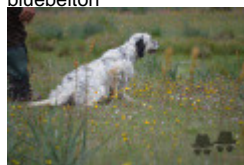

**DALLAS DEL SELMIK**

(M) LOE  
Couleur : Blanco y negro (bluebelton)  
[fiche affixe](#)

hosted by setter-anglais.fr

**MARC DEL FAENOR NI** 2012-10-01  
(M) LOE 2141505 (CH IT GQ) -  
bluebelton

Père  
**BOSTON DEL SELMIK**  
2017-08-25 (M)  
LOE 2395431  
(CH GQ)  
- tricolore

**QUEMA DE LA ARMUÑA** 2014-04-20  
(F) LOE 2208925 - tricolore

**MARK** 2011-06-14 (M) LOI  
LO11112072 (Tr GQ) - bluebelton

**SIMBA DEL FAENOR NI dite TACA**  
2008-10-29 (F) LOE 1865076 (Tr  
becadas) - MARRÓN/BLANCO