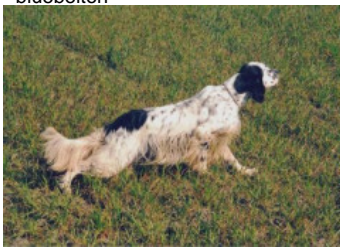

**CRACK**

2004-08-12 (M) LOI LO0519655  
Couleur : Tricolore

Père  
**ARGENTO DEL BINARIO**  
1999-08-16 (M)  
LOI LO0014433  
(Camp-int trabajo Camp-rip)  
- bluebelton

**SOCRATE DEL BINARIO** 1995-11-05  
(M) LOI ST536180 (Ch T Reproducteur) -  
tricolore

**LURIO DEL BINARIO** 1988-02-19 (M)  
LOI ST366151 - tricolore

**PENELOPE DEL BINARIO**  
1991-05-22 (F) LOI ST449239 - liver

**PICASSO DEL BINARIO** 1991-05-22  
(M) LOI ST449234 (Camp. Ripr.) -  
bluebelton