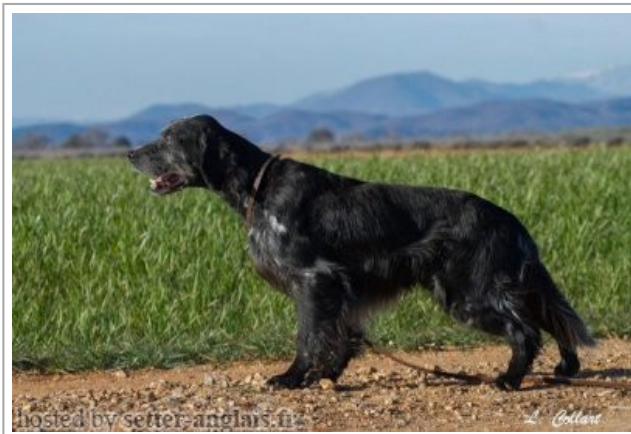

CALIGULA DES COLLINES DE VALLIS AUREA

2007-08-02 (M) LOF 194322/32596

Couleur : Noir.PBl.Env (bluebelton) / Dyspl. : A
[fiche affixe](#)

hosted by setter-anglais.fr

<p>Père UL DE LA MAZORRA 2003-05-08 (M) LOF 179191/28480 (TR TRGQ CHITF CHP) - bluebelton</p>	<p>EUSKITZE AS 2001-09-28 (M) LOE 1283965 (Ch IT GQ) - lemon</p> 	<p>RADENTIS D'ESPANA 1995-05-22 (M) LOE 990823 (Ch IT B, Ch GQ) - lemon</p> 	<p>RADENTIS SBRANCO 1991-07-01 (M) LOI ST448908 (CH IB, Ch. Int. Lav.) - lemon</p> 
	<p>RUSCA DE LA MAZORRA 2000-06-17 (F) LOE 1185310</p>	<p>NESKA 1997-09-02 (F) LOE 873632 (Ch IT) - tricolore</p> 	<p>RADENTIS ALA 1994-03-15 (F) LOI ST496649 (Ch T) - lemon</p>
		<p>NIL DE LA PLUME DU PÉVÈLE 1997-04-10 (M) LOF 137243/22656 (Ch GQ, Ch IT, Ch IB, CHCU.B CHES.T CHGB.B) - bluebelton</p> 	<p>EUSKITZE DAMBA (M) LOE 577594</p> 
		<p>GUINDA'S DE LA MAZORRA (F) LOE 483989</p>	<p>CINA DE GONZA LOSA (F) LOE 640953 (Champion)</p>
			<p>DERBY DES SEPT PROVINCES 1988-08-14 (M) LOF 97390/14137 (CH CS,CH A,CH P, CH T,CH IT) - bluebelton</p> 
			<p>GRETA DE L'ETOILE DE MOREUIL 1991-05-02 (F) LOF 107998/20272 - bluebelton</p>
			<p>FALCO 1986-06-11 (M) LOI ST332567 (Ch T) - bluebelton</p> 
			<p>DEA DU MAS DES CHÈVRES 1988-10-14 (F) LOF 97291/16701 - bluebelton</p> 

Propriétaire : Gabriel Vicini
Tatouage : 2FUF400
Sang italien (estimation) : 75 %
Estimation des points au pédigrée : 37

Résultats expositions

Lieu	Date	Classe	Juge	Qualif. Pts
FR <u>Toulouse Exposition Canine Inter</u>	2009-05-09	CIM	Daniel Poujaud	2 EXC 9
FR <u>LANGOGNE</u>	2011-06-11	COM		EXC 7
ENSEMBLE EXCELLENT				