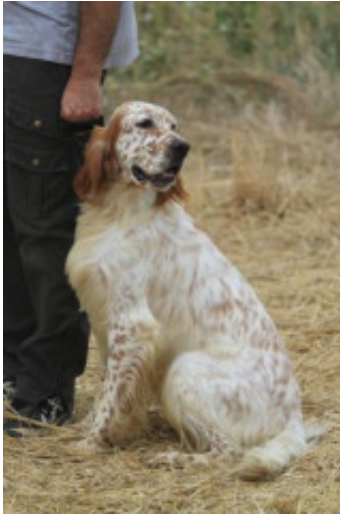

JAZZ DU CLOS DES PERDRIX

2014-11-16 (M) LOF 238026
Couleur : Fau. PBl.Env. (lemon)
[fiche affixe](#)

hosted by setter-anglais.fr

Père
[HENZO DELLA CRUISMANY](#)
2012-11-06 (M)
LOF 225896/38899
(TAN)
- lemon

[GERONE DELLA CRUISMANY](#)
2007-06-21 (M) LOF 194718/32394 -
lemon

[NORA](#) 2007-07-09 (F) LOF
201223/37980 - lemon

[U'TONY DELLA BASSANA dit TONY](#)
2003-06-09 (M) LOF 179293/28507
(Ch IB) - bluebelton