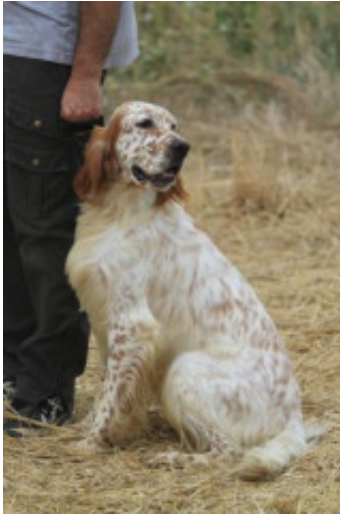

JANIS DU CLOS DES PERDRIX

2014-08-21 (F) LOF 237222
Couleur : Fau. PBl.Env. (lemon)
[fiche affixe](#)

hosted by setter-anglais.fr

Père
[HENZO DELLA CRUISMANY](#)
2012-11-06 (M)
LOF 225896/38899
(TAN)
- lemon

[GERONE DELLA CRUISMANY](#)
2007-06-21 (M) LOF 194718/32394 -
lemon

[NORA](#) 2007-07-09 (F) LOF
201223/37980 - lemon

[U'TONY DELLA BASSANA dit TONY](#)
2003-06-09 (M) LOF 179293/28507
(Ch IB) - bluebelton