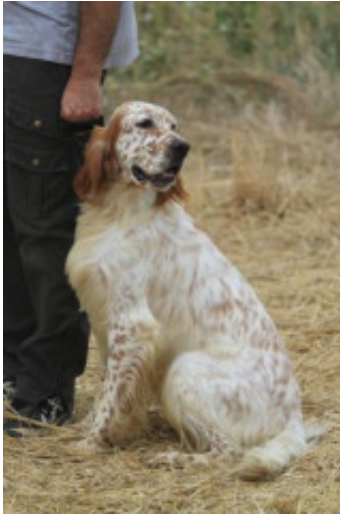

**JERCK DU CLOS DES PERDRIX**

2014-08-21 (M) LOF 237219  
Couleur : Fau. PBl.Env. (lemon)  
[fiche affixe](#)

hosted by setter-anglais.fr

Père  
[HENZO DELLA CRUISMANY](#)  
2012-11-06 (M)  
LOF 225896/38899  
(TAN)  
- lemon

[GERONE DELLA CRUISMANY](#)  
2007-06-21 (M) LOF 194718/32394 -  
lemon

[NORA](#) 2007-07-09 (F) LOF  
201223/37980 - lemon

[U'TONY DELLA BASSANA dit TONY](#)  
2003-06-09 (M) LOF 179293/28507  
(Ch IB) - bluebelton