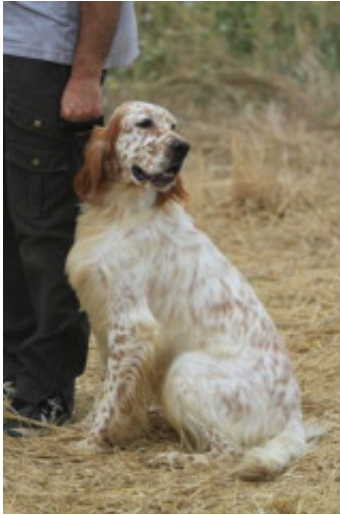

JIPSY DU CLOS DES PERDRIX

2014-08-21 (F) LOF 237224/47972
Couleur : Noï. Mar.Fau. PBl.Env.Mou. (tricolore)
[fiche affixe](#)

hosted by setter-anglais.fr

Père
[HENZO DELLA CRUISMANY](#)
2012-11-06 (M)
LOF 225896/38899
(TAN)
- lemon

[GERONE DELLA CRUISMANY](#)
2007-06-21 (M) LOF 194718/32394 -
lemon

[NORA](#) 2007-07-09 (F) LOF
201223/37980 - lemon

[U'TONY DELLA BASSANA dit TONY](#)
2003-06-09 (M) LOF 179293/28507
(Ch IB) - bluebelton