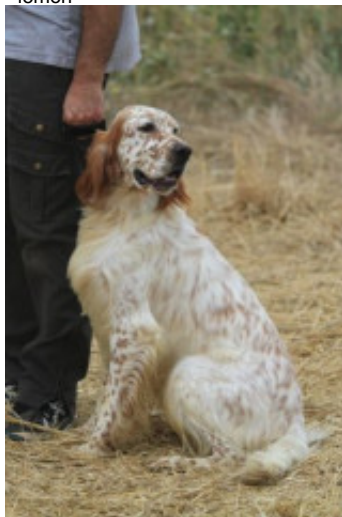

**JIZO DU CLOS DES PERDRIX**

2014-08-21 (M) LOF 237218/42742  
Couleur : Noï. PBl.Env.Mou. (bluebelton)  
[fiche affixe](#)

hosted by setter-anglais.fr

Père  
[HENZO DELLA CRUISMANY](#)  
2012-11-06 (M)  
LOF 225896/38899  
(TAN)  
- lemon

[GERONE DELLA CRUISMANY](#)  
2007-06-21 (M) LOF 194718/32394 -  
lemon

[NORA](#) 2007-07-09 (F) LOF  
201223/37980 - lemon

[U'TONY DELLA BASSANA dit TONY](#)  
2003-06-09 (M) LOF 179293/28507  
(Ch IB) - bluebelton