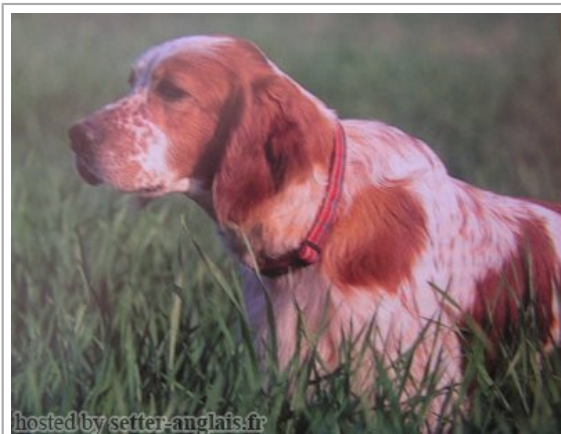

GEX DU VAL DU RUTH

1991-08-30 (M) LOF 111219/15890
 Couleur : Fau.PBl.Env. (lemon) / Titres : TR GQ / Dyspl. : B
[fiche affixe](#)

<p>Père ROVAL MOZART 1987-03-04 (M) LOI ST350880 (CH GQ, Ch. Int. Lav., Ch. Ital. Lav., Camp. Ripr.) - bluebelton</p> 	<p>DECOR LOT 1978-09-22 (M) LOI ST143178 (Ch IT, Ch T, CH GQ) - bluebelton</p> 	<p>IRGO 1976-01-24 (M) LOI ST102949 (Ch. Int. Lav.) - lemon</p> 	<p>CLEM 1971-03-06 (M) LOI ST35681 (CH L, CH INT)</p>  <p>DOLLJ 1966-10-04 (F) LOI ST002538</p>
<p>Mère AOSTE DE KERFEUIL 1985-06-07 (F) LOF 83309/13073 (TR GQ) - lemon</p>	<p>ROVAL FLY 1982-01-27 (F) LOI ST241785 (Ch GQ) - tricolore</p>	<p>MUR 1976-01-15 (M) LOI ST097222 (CHIT INTCH) - tricolore</p> <p>ORA DEL MESCHIO 1977-12-28 (F) LOI ST126058 (CHIT INTCH) - tricolore</p> <p>DUN DEL MESCHIO 1972-04-08 (M) LOI ST046247 (Ch GQ - Ch reproducteur) - bluebelton</p> 	<p>DUN DEL MESCHIO 1972-04-08 (M) LOI ST046247 (Ch GQ - Ch reproducteur)</p> <p>DUN DEL MESCHIO 1972-04-08 (M) LOI ST046247 (Ch GQ - Ch reproducteur)</p> <p>DAGA (F) LOI ST32048</p> <p>BEV 1969-10-10 (M) LOI ST025118</p> <p>DIVA 1973-06-07 (F) LOI ST060117</p>
	<p>DEM 1980-08-30 (M) LOI ST222808 (CH INT L RIP) - BIANCO-MACCHIA NERA OCCHIO DX-PI</p>  <p>UNE BELLE DE KERFEUIL 1983-06-10 (F) LOF 76724/11149 (TR) - lemon</p>	<p>LEDA 1976-04-13 (F) LOF 50709/05251 - tricolore</p> <p>JOKER DU MONT BILY 1974-07-29 (M) LOF 48154/3617 (TR)</p> <p>LARA DE KERFEUIL 1975-09-07 (F) LOF 51068/5533 (TR)</p>	<p>CRISMANI OLAF 1962-05-10 (M) LOI ST19595 (CH L, CH INT) - bluebelton</p> <p>ALMAR LEDA 1967-06-22 (F) LOI ST5851</p> <p>BANG DI MONTEDURO 1970-01-06 (M) LOI ST026590 (CH L CHINT)</p> <p>NADA 1971-03-17 (F) LOI ST037430</p> <p>QUEL AS DU MONT BILY 1967-05-28 (M) LOF 31906/01223 (Ch IT)</p> <p>VICKY DE CORIAM (F) LOSH317785</p> <p>IGLO DU RIO COROLLAN 1973-05-16 (M) LOF 43734/3069</p> <p>IVA DE KERFEUIL 1973-06-24 (F) LOF 44423/4062 (TR)</p>