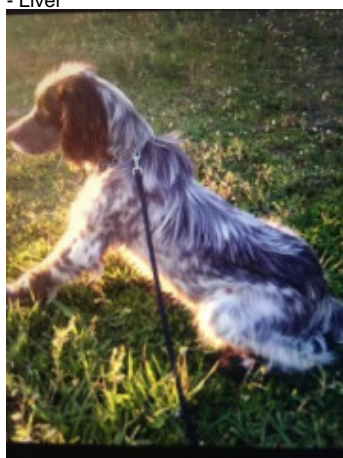

ZAZU

2020-01-03 (M) LOP LOP577759
Couleur : Liver

Père
MIRO
2016-10-14 (M)
LOP 534689
(9^e ano)
- Liver

JACK-I (M) LOP 513862 - Liver

GISTREDO SURA 2013-02-15 (F)
LOE 2154641 - Blanco/hígado

ENUR DOS FORTIOS (M) LOP
446474 - tricolore

ABAS (F) LOP 441273 - tricolore

EUSKITZE HAKINNEN 2008-05-12
(M) LOE 1816533 (TR.GB) - bluebelton

GISTREDO FUSCA 2007-06-30 (F)
LOE 1732330 - liver

AR DOS FORTIOS (M) LOP 378714 -
bluebelton

BRAVA DOS FORTIOS (F) LOP
396572 - Liver