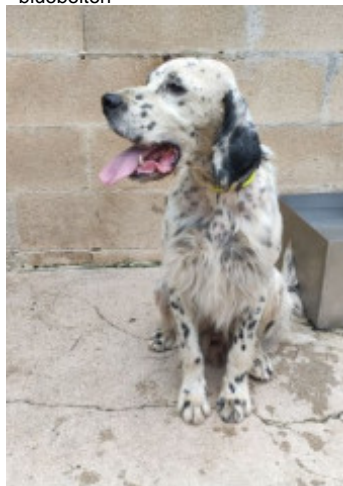

**IRIMENDI SETTER FLAY**

2021-06-26 (F) LOE 2596370

Couleur : Blanco y naranja (lemon) / Dyspl. : A  
[fiche affixe](#)

hosted by: setter-anglais.fr

Père  
**RAPHEL**  
2012-04-15 (M)  
LOE 2094848  
- bluebelton

**BAMBA** 2004-05-20 (F) LOE 1650033  
- bluebelton

**FLORIMOND DE RACK LAND**  
1990-12-12 (M) LOF  
107557/17873 (Ch P) -  
bluebelton

**GARBUNO-KO ADIN** (F) LOE  
0766901

**IAN DU RATOUNET**  
1993-09-15 (M) LOF  
120746/19650 (TR  
ITGQ) - tricolore