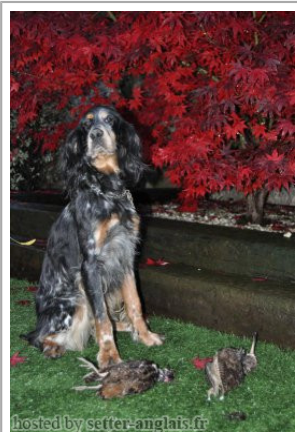

**BARRANDEGIKO DISKA**

2010-11-14 (F) LOE 2007097  
 Couleur : Tricolor (tricolore) / Titres : PAN  
[fiche affixe](#)

hosted by setter-anglais.fr

Père  
**GIBELTARIK CHESTER**  
 2001-11-05 (M)  
 LOE KGC02202  
 (Ch GQ)  
 - lemon