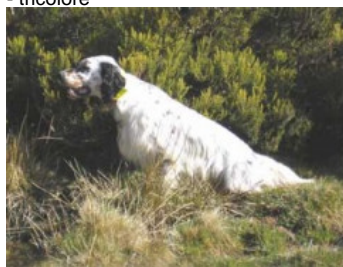

ZACK

2015-06-25 (M) LOE 2271001
Couleur : Blanco y naranja (lemon)

hosted by setter-anglais.fr

Père
ARI DE L'ECHO DE LA FORET
2005-09-04 (M)
LOE 1627059
- tricolore

OURAL DE L'ECHO DE LA FORET
1998-03-02 (M) LOF 141973/23012
(CHA -TR) - tricolore