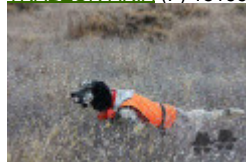

OTTO VOM KASTAMONU

2022-06-21 (M) KIF-GSB-ES-3311
Couleur : Liver / Dyspl. : A
[fiche affixe](#)

Père
TRABZON LEO
2017-05-17 (M)
KIF-ES-1797
- bluebelton

CONAN DEL SENCANALI (M)
1515616 - lemon

TRABZON ARIA (F) 151661