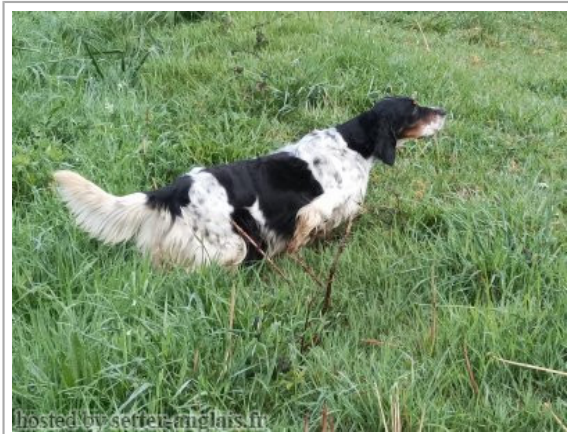

NUKA DEL ALTO EUME

(F) LOE
Couleur : Tricolor (tricolore)
[fiche affixe](#)

hosted by setter-anglais.fr

<p>Père GURU DEL ALTO EUME 2010-08-20 (M) LOE 1973934 - tricolore</p> 	<p>RENO DOZIERI 2006-07-27 (M) LOE 1883420 - bluebelton</p> 	<p>BACO 2003-08-18 (M) LOI LO03159103 - bluebelton</p>	<p>NAVAYO 1992-09-07 (M) LOI ST484678 - bluebelton</p> 
	<p>XERRY DE EUGEMAN (F) LOE 1567256</p> 	<p>KORAN DOZIERI 2004-07-16 (F) LOI 0541705 - bluebelton</p>	<p>ALBA 2001-06-23 (F) LOI LO01161104 - bluebelton</p>
	<p>ARGENTO DEL BINARIO 1999-08-16 (M) LOI LO0014433 (Camp-int trabajo Camp-rip) - bluebelton</p> 	<p>PIANIGIANI'S VIENNA 2001-04-18 (F) LOI LO01148728 - bluebelton</p>	<p>SOCRATE DEL BINARIO 1995-11-05 (M) LOI ST536180 (Ch T Reproducteur) - tricolore</p> 
	<p>UNA DE CUMBRAOS 2003-09-05 (F) LOE 1453634</p>	<p>URSULA DEL BINARIO 1996-06-09 (F) LOI ST548184 - bluebelton</p>	<p>RADENTIS D'ESPANA 1995-05-22 (M) LOE 990823 (Ch IT B, Ch GQ) - lemon</p> 
			<p>DIRIA 2000-10-06 (F) LOE 1424787 - tricolore</p>