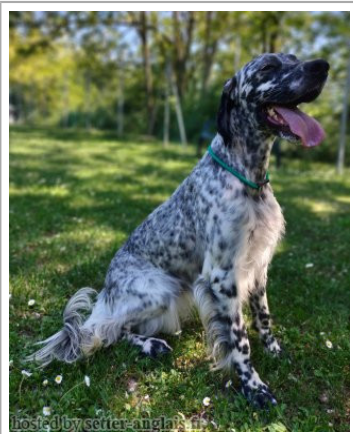

GRETA DELLA GUARENTIGIA

2021-04-07 (F) LOI LO21103765
Couleur : nero e bianco (bluebelton)
[fiche affixe](#)

<p>Père JET 2013-05-28 (M) LOI LO1390356 - bluebelton</p> 	<p>BULL 2008-04-28 (M) LOI LO08115156 (Ch. Int. Lav.) - bluebelton</p> 	<p>ORCO DI VALDRAGON 2004-05-17 (M) LOI LO0776624 - bluebelton</p> 	<p>PEK 1999-06-24 (M) LOI LO99183946 - bluebelton</p>
<p>Mère AGATA DELLA GUARENTIGIA 2014-03-23 (F) LOI LO1462689 - bluebelton</p> 	<p>MUFFA 2011-05-31 (F) LOI LO11108255 - liver</p>	<p>FEDE 2005-08-20 (F) LOI LO0611903 - lemon</p> 	<p>SOUL DI VALDRAGON 2002-03-13 (F) HR13727ES - bluebelton</p>
<p>GINESTRA 2010-06-24 (F) LOI LO10150359 - tricolore</p> 	<p>HELPA 2007-04-22 (M) LOI LO0812329 - bluebelton</p> 	<p>ARNO DELLA RISERVA REALE 2006-08-07 (M) LOI LO0761922 - lemon</p> 	<p>FOX DELLA VERTEMATESE 1996-04-15 (M) LOI ST546008 - tricolore</p>
<p>BIRBA 2008-06-30 (F) LOI LO0948914 - lemon</p>	<p>OSLO DELLA TRABALTANA 2003-08-01 (M) LOI LO04280 - bluebelton</p> 	<p>NEK DELLA TRABALTANA 2003-06-29 (M) LOI LO0411 - bluebelton</p>	<p>ARLEM 1995-04-28 (F) LOI ST522339 - lemon</p>
<p>FURIA 2005-03-23 (F) LOI LO0598600 - bluebelton</p>	<p>DARK 2004-07-03 (M) LOI LO051167 - bluebelton</p> 	<p>BRENDA 2000-03-28 (F) LOI LO0077274 - bluebelton</p>	<p>MEA 2002-05-07 (F) LOI LO0295505 (CH(I)B) - tricolore</p>
<p>DAINA 2003-08-05 (F) LOI LO052 - tricolore</p>	<p>COK DEL DIANELLA 1997-02-25 (M) LOI ST558051 (Camp. Ripr.) - bluebelton</p>	<p>ARNO DELLA RISERVA REALE 2006-08-07 (M) LOI LO0761922 - lemon</p> 	<p>LIA 1994-03-18 (F) LOI ST496636 - lemon</p>
		<p>FALOÒ 1991-05-24 (M) LOI ST439587 (Ch. Ital. Lav., Camp. Ripr.) - lemon</p>	<p>FURIA 2005-03-23 (F) LOI LO0598600 - bluebelton</p>
		<p>FARA 1995-11-18 (F) LOI ST533825 - lemon</p>	<p>OSLO DELLA TRABALTANA 2003-08-01 (M) LOI LO04280 - bluebelton</p> 
		<p>RADENTIS MOSE 1999-07-05 (M) LOI LO0017840 - tricolore</p> 	<p>MEA 2002-05-07 (F) LOI LO0295505 (CH(I)B) - tricolore</p>
		<p>EMI 2001-06-05 (F) LOI LO01179520 - tricolore</p>	<p>OSLO DELLA TRABALTANA 2003-08-01 (M) LOI LO04280 - bluebelton</p>