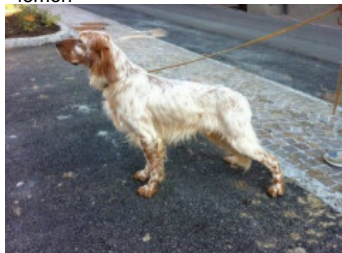

BRICK

2011-09-22 (M) LOI LO11165147
Couleur : bianco arancio (lemon)

Père
GION DI CROCEDOMINI
2008-01-06 (M)
LOI LO08103087
(Camp. Ripr. (CH))
- lemon

GIBELTARIK FLEMMING 2003-08-23
(M) LOI LO0790204 - lemon