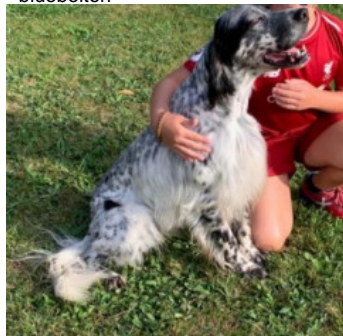

WILL

2021-06-10 (M) LOE 2587111
Couleur : Blanco/naranja (lemon)

hosted by setter-anglais.fr

Père
JERÓNIMO I DE EL ARCO IRIS
llamada **THOR**
2016-04-20 (M)
LOE 2306027
- bluebelton

CACO DE EL ARCO IRIS 2012-06-15
(M) LOE 2109385 - bluebelton