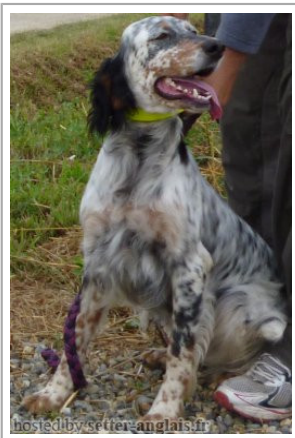

ENJY DES HAUTS DE LA PIO

2009-06-16 (M) LOF 204810/41628

Couleur : Noï.Mar.Fau.PBl.Env (tricolore) / Titres : TAN
[fiche affixe](#)

Père STAMP 2001-01-25 (M) LOF 157839/26398 - tricolore	HAUBAN DE LA CÉPÉE 1992-12-15 (M) LOF 116593/17775 - lemon	DROP DU BOIS DE LABARTHE 1988-04-05 (M) LOF 94542/12743 - lemon	 TANGO DU PUY D'ANTOU 1982-04-11 (M) LOF 71807/8050 (CHQFS CHQFC TR) - bluebelton
		VANIA DE LA CÉPÉE 1984-03-29 (F) LOF 78664/11806 - lemon	SARAH 1981-04-15 (F) LOF 68581/9535 - lemon
	ONYX 1998-03-24 (F) LOF 141822/26645 - tricolore	GEX DE CODORNIS 1991-06-08 (M) LOF 108748/15698 (Valeur 2/6 TAN) - bluebelton	 BASSINO 1985-01-06 (M) LOF 85287/10130 (CHQFC TR) - bluebelton
		GIPSY 1991-03-22 (F) LOF 107498/21216 - tricolore	PANDORRE DU MAUMONT NOIR 1979-04-23 (M) LOF 62324/6331 - bluebelton
			OLYMPE 1978-08-08 (F) LOF 61693/7772 - lemon
			DIVA DE CODORNIS 1988-05-11 (F) LOF 95534/15426 (TR) - bluebelton
		BOUNTY DU PADOUING 1986-03-05 (M) LOF 85621/13527 - bluebelton	
		BIJOU DE MEJANES 1986-05-23 (F) LOF 86568/14018 - bluebelton	