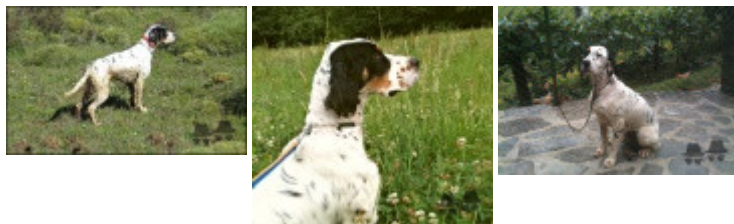

[WAYGOOD GREY FEATHER](#) (8 X 8) : 0.000031

[SHARBERRY ORMOND JET](#) (8 X 8) : 0.000031

[DAGA](#) (8 X 8) : 0.000031

Note : les données ne sont pas garanties. Elles ont été entrées par les membres sans garantie d'exactitude.