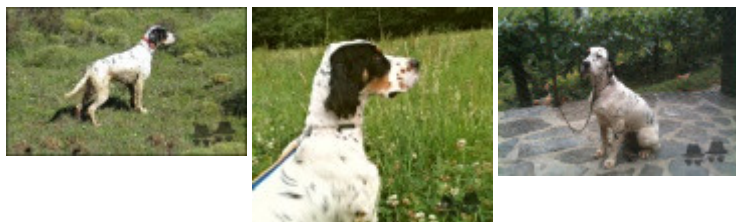

Taux de consanguinité (estimation) : 2.7 %

SAGU DE URKAMENDI (4 X 3,5) : 0.019531
URKO DE LARRANAZUBI (4 X 5) : 0.003906
DUN DEL MESCHIO (7,7,7,8,8,8 X 7,8,8) : 0.001099
LEM DEL RESEGONE (7,7,8,8,8,8,8 X 7,8) : 0.000824
VANI DE MADOLLY'S (6 X 5,6,7) : 0.000488
RENZO OF UPPERWOOD (6 X 5,6,7) : 0.000488
IAN DU BEC ÉTOILE (8 X 5,7,8) : 0.000244
NADA (8,8,8 X 7) : 0.000122
MERA DELL ORSONE (7,8 X 8) : 0.000092
ARTU (8,8 X 8) : 0.000061
SHARBERRY FLASH (8 X 8) : 0.000031
WAYGOOD GREY FEATHER (8 X 8) : 0.000031
SHARBERRY ORMOND JET (8 X 8) : 0.000031
DAGA (8 X 8) : 0.000031

Note : les données ne sont pas garanties. Elles ont été entrées par les membres sans garantie d'exactitude.