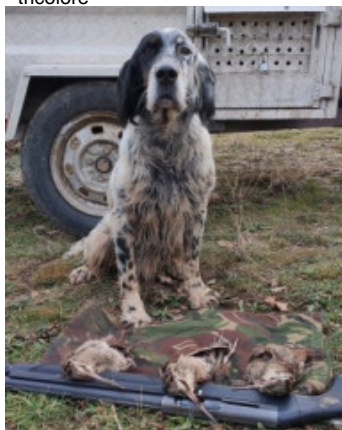

**IRIMENDI SETTER EVEREST**

2020-04-22 (F) LOE

Couleur : Blanco y negro (bluebelton) / Dyspl. : A  
[fiche affixe](#)hosted by [setter-anglais.fr](#)

Père  
**IRIMENDI SETTER BAT**  
2017-11-30 (M)  
LOE 2407381  
- tricolore