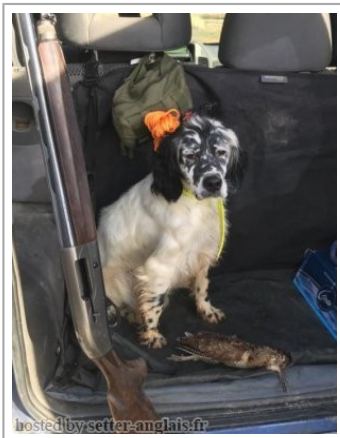

IRIMENDI SETTER CORA

2018-07-05 (F) LOE 2430453

Couleur : Blanco y negro (bluebelton) / Dyspl. : A
[fiche affixe](#)

<p>Père JOPE DE SALLOBENTE (M) LOE 1954688 - bluebelton</p>	<p>GOL DE SALLOBENTE (M) LOE 1.612.431</p>	<p>KANPOGANE ROTI (M) LOE 1268717</p>	<p>KANPOGANE POL 1999-08-08 (M) LOE 1179674 - bluebelton</p>
	<p>HALA DE SALLOBENTE (F) LOE 1699130 - bluebelton</p>	<p>PANA (F) LOE 1206396</p>	<p>KANPOGANE LUR (F) LOE 821920</p>
<p>Mère NEGU 2014-06-25 (F) LOE 2202780 - tricolore</p>	<p>TEO dit ERNE 2002-06-29 (M) LOF 166886 - lemon</p>	<p>KAISER (M) LOE 1332449</p>	<p>EUSKAL MERA (F) LOE 930456</p>
	<p>IKATZ DE SALLOBENTE 2008-08-16 (F) LOE 1840593 - tricolore</p>	<p>MORGAN DES BOIS GEMMES 1996-02-07 (M) LOF 131322/20296 (TR, CH A) - lemon</p>	<p>IZTINGORRI ARGI (M) LOE 0705212 - bluebelton</p>
		<p>URRA DE SALLOBENTE (F) LOE 1408744</p>	<p>KELI DE URTXUBIGANE (M) LOE 1115222</p>
		<p>ORHY DE BÉHIGO 1998-08-26 (F) LOF 145239/27640 (TAN) - lemon</p>	<p>EUSKAL MERA (F) LOE 930456</p>
		<p>KRAUS DE XALIMA (M) LOE 1557711</p>	<p>HYPER DE L'ECHO DE LA FORET 1992-01-01 (M) LOF 111469/16750 (CH T, CH A, TR GQ) - lemon</p>
		<p>PIA (F) LOE 1206398</p>	<p>DAISY DE BÉHIGO 1988-06-11 (F) LOF 95406/15337 (TR, CH A) - lemon</p>
			<p>FALCAO DU RATOUNET 1990-06-17 (M) LOF 105666/15424 (TR) - lemon</p>
			<p>MADO DE BÉHIGO 1996-06-20 (F) LOF 132970/25024 - bluebelton</p>
			<p>RENE (M) LOE 1242632 - tricolore</p>
			<p>BELL DE XALIMA (F) LOE 1148736</p>
			<p>JEN DE PLAYABARRI (M) LOE 681139 (Tr Cp E 01. Ch Pr F 01.Tr Pr F 0)</p>
			<p>EUSKAL MERA (F) LOE 930456</p>