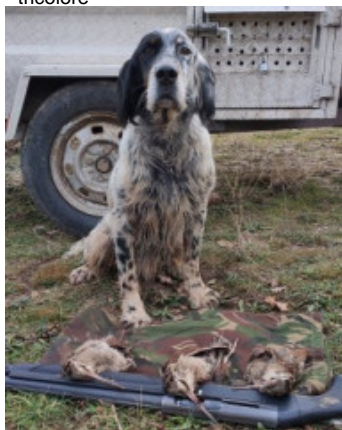

IRIMENDI SETTER ERIK

2020-06-05 (M) LOE 2525736
Couleur : Tricolor (tricolore)
[fiche affixe](#)

Père
IRIMENDI SETTER BAT
2017-11-30 (M)
LOE 2407381
- tricolore

KRAUS DE XALIMA (M) LOE
1557711

IKATZ DE SALLOBENTE 2008-08-16
(F) LOE 1840593 - tricolore