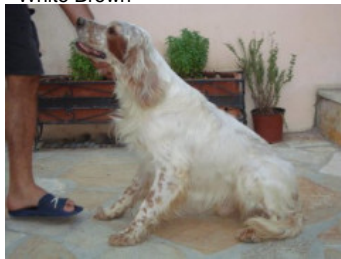

ARGOS

2011-07-12 (M) BEK 107554
Couleur : White Brown

hosted by setter-anglais.fr

Père
EKTOR
2005-07-09 (M)
BEK 053687
- White Brown

MARTIN DITIKIS ATTIKIS 2002-06-22
(M) BEK 038862 (CH.GR.INT.L) -
tricolore

DISCO DIONISIS DOULOS (F) BEK
039459 - bluebelton

CAESAR DI GRECO ATTIKIS (M)
BEK 036266 - White Orange

KELY (F) BEK 030198 - bluebelton

Mère
KLIO
2007-04-19 (F)
BEK 068623
- tricolore

MARTIN 1997-04-05 (M) LOI
ST559222 - tricolore