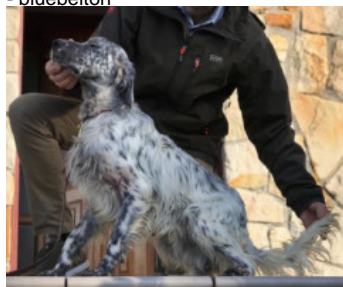

**MENTA DEL ALTO PAS**

2021-07-17 (F) LOE 2601912

[fiche affixe](#)

Père  
**DENDABERRI ULAN 1**  
 2017-07-20 (M)  
 LOE 2409899  
 - bluebelton

**BUHO DEL ALTO PAS** 2009-04-02  
 (M) LOE 1871491 (Ganador PAN Nacional  
 Setter Club 2010) - lemon

**DENDABERRI NATI** 2011-12-29 (F)  
 LOE 2081671 - bluebelton

**GIBELTARIK CHESTER** 2001-11-05  
 (M) LOE KGC02202 (Ch GQ) - lemon

**IRA DE PIEDRALLADA** 2005-04-13  
 (F) LOE 1543735 - bluebelton

**GIBELTARIK BORIS** 2000-12-14 (M)  
 GKC02014 (Ch T GQ) - liver