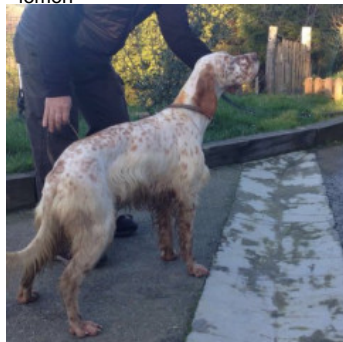

BASOZABAL CRONO

2019-03-08 (F) LOE 2467578
 Couleur : Blanco y naranja (lemon)
[fiche affixe](#)

hosted by setter-anglais.fr

Père
DIKI
 2015-06-17 (M)
 LOE 2279487
 - lemon

NICO DE PIEDRALLADA 2010-07-01
 (M) LOE 1974653 - lemon