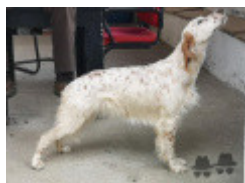

Mère <u>OLA DOMIKO</u> 2012-04-25 (F) LOE - lemon	<u>KANPOGANE ROTI</u> (M) LOE 1268717	<u>KANPOGANE POL</u> 1999-08-08 (M) LOE 1179674 - bluebelton	<u>KANPOGANE HUR</u> (M) LOE - bluebelton	
	<u>KANPOGANE LUR</u> (F) LOE 821920	<u>KANPOGANE GARBI</u> 1996-08-08 (F) LOE 476824 - bluebelton	<u>KANPOGANE FREDI</u> (F) LOE 440188 - bluebelton	
	<u>FLOR DE XALIMA</u> (F) LOE 1912376	<u>RENE</u> (M) LOE 1242632 - tricolore	<u>IZTINGORRI ARGI</u> (M) LOE 0705212 - bluebelton	<u>PUXKA</u> (F) LOE 1085066 - bluebelton
		<u>BELL DE XALIMA</u> (F) LOE 1148736	<u>EUSKITZE DAMBA</u> (M) LOE 577594	<u>LOREA DE LEKUEDER</u> (F) LOE 0779927

Propriétaire : Emilio Crespo (630097123)
Sang italien (estimation) : 52 %
Estimation des points au pédigrée : 6

Note : les données ne sont pas garanties. Elles ont été entrées par les membres sans garantie d'exactitude.